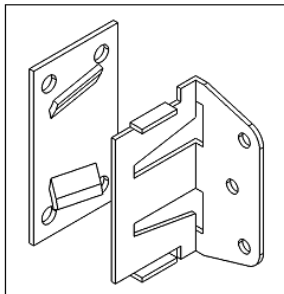

## Фурнитура:

Шкант 8x35  
F1x12 шт.

Шайба полумесяц  
F2x8 шт.

Шпилька двухсторонняя  
F3x8 шт.

Гайка  
F4x8 шт.

Саморез 3.5x20  
F5x14 шт.

Саморез 4x45  
F6x10шт.

Саморез 4x35  
F7x12 шт.

Крепление кровати  
F8x2 компл.

Подпятник войлочный  
F9x6 шт.

Конфирмат 7x50  
F10x4 шт.

Винт мебельный М6x40  
F11x12 шт.

Втулка  
F12x12 шт.

Ключ гаечный  
F13x1 шт.